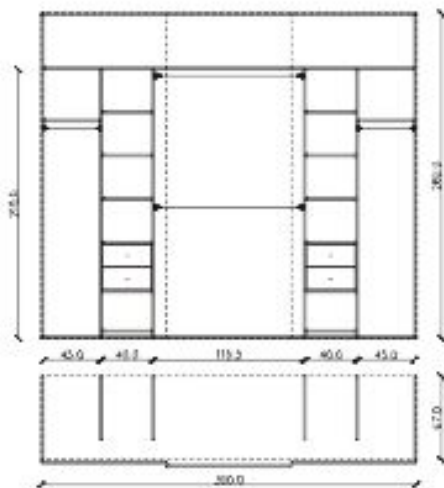

okov : ALUMINIJUM

boja okova : srebro , šampanj

AKCIJA! -15% na cene iz tabele

plakari do 120 cm

ispuna za vrata	cena
panel + panel	487
panel + ogledalo	529
ogledalo + ogledalo	571

plakari do 200 cm

ispuna za vrata	cena
panel+panel	646
panel + ogledalo	715
ogledalo + ogledalo	786

plakari do 300 cm

ispuna za vrata	cena
panel+panel+panel	945
panel+ogledalo+panel	1015
ogledalo+ogledalo+ogledalo	1155

plakari do 400 cm

ispuna za vrata	cena
panel+panel+panel+panel	1240
panel+ogledalo+ogledalo+ panel	1380
ogledalo + ogledalo+ogledalo+ogledalo	1520