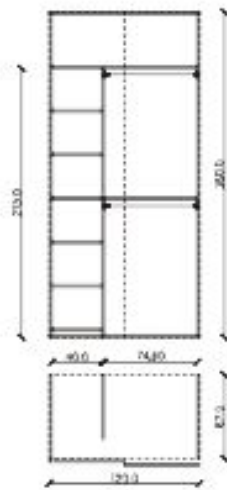

okov : ALUMINIJUM

boja okova : srebro , šampanj

AKCIJA! -15% na cene iz tabele

plakari do 120 cm

ispuna za vrata	cena
panel + panel	487
panel + ogledalo	529
ogledalo + ogledalo	571

plakari do 200 cm

ispuna za vrata	cena
panel+panel	646
panel + ogledalo	715
ogledalo + ogledalo	786

plakari do 300 cm

ispuna za vrata	cena
panel+panel+panel	945
panel+ogledalo+panel	1015
ogledalo+ogledalo+ogledalo	1155

plakari do 400 cm

ispuna za vrata	cena
panel+panel+panel+panel	1240
panel+ogledalo+ogledalo+ panel	1380
ogledalo + ogledalo+ogledalo+ogledalo	1520