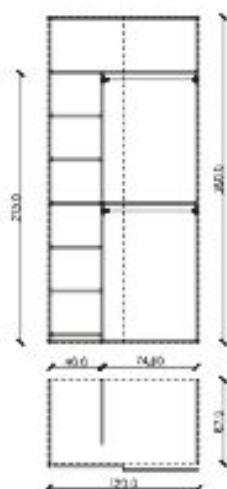

okov : ALUMINIJUM

boja okova : srebro , šampanj

**AKCIJA! -15% na cene iz tabele**

**plakari do 120 cm**

ispuna za vrata	cena
panel + panel	487
panel + ogledalo	529
ogledalo + ogledalo	571

**plakari do 200 cm**

ispuna za vrata	cena
panel+panel	646
panel + ogledalo	715
ogledalo + ogledalo	786

**plakari do 300 cm**

ispuna za vrata	cena
panel+panel+panel	945
panel+ogledalo+panel	1015
ogledalo+ogledalo+ogledalo	1155

**plakari do 400 cm**

ispuna za vrata	cena
panel+panel+panel+panel	1240
panel+ogledalo+ogledalo+ panel	1380
ogledalo + ogledalo+ogledalo+ogledalo	1520