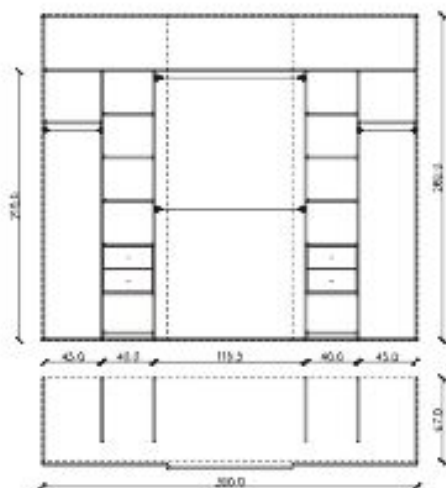

okov : ALUMINIJUM

boja okova : srebro , šampanj

**AKCIJA! -15% na cene iz tabele**

**plakari do 120 cm**

ispuna za vrata	cena
panel + panel	487
panel + ogledalo	529
ogledalo + ogledalo	571

**plakari do 200 cm**

ispuna za vrata	cena
panel+panel	646
panel + ogledalo	715
ogledalo + ogledalo	786

**plakari do 300 cm**

ispuna za vrata	cena
panel+panel+panel	945
panel+ogledalo+panel	1015
ogledalo+ogledalo+ogledalo	1155

**plakari do 400 cm**

ispuna za vrata	cena
panel+panel+panel+panel	1240
panel+ogledalo+ogledalo+ panel	1380
ogledalo + ogledalo+ogledalo+ogledalo	1520