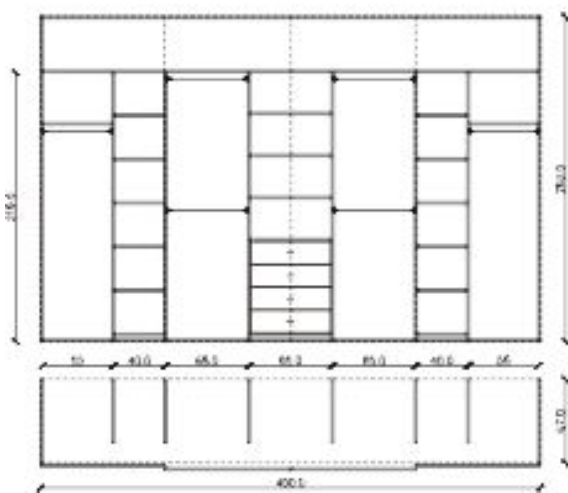

okov : ALUMINIJUM

boja okova : srebro , šampanj

AKCIJA! -15% na cene iz tabele

plakari do 120 cm

ispuna za vrata	cena
panel + panel	487
panel + ogledalo	529
ogledalo + ogledalo	571

plakari do 200 cm

ispuna za vrata	cena
panel+panel	646
panel + ogledalo	715
ogledalo + ogledalo	786

plakari do 300 cm

ispuna za vrata	cena
panel+panel+panel	945
panel+ogledalo+panel	1015
ogledalo+ogledalo+ogledalo	1155

plakari do 400 cm

ispuna za vrata	cena
panel+panel+panel+panel	1240
panel+ogledalo+ogledalo+ panel	1380
ogledalo + ogledalo+ogledalo+ogledalo	1520